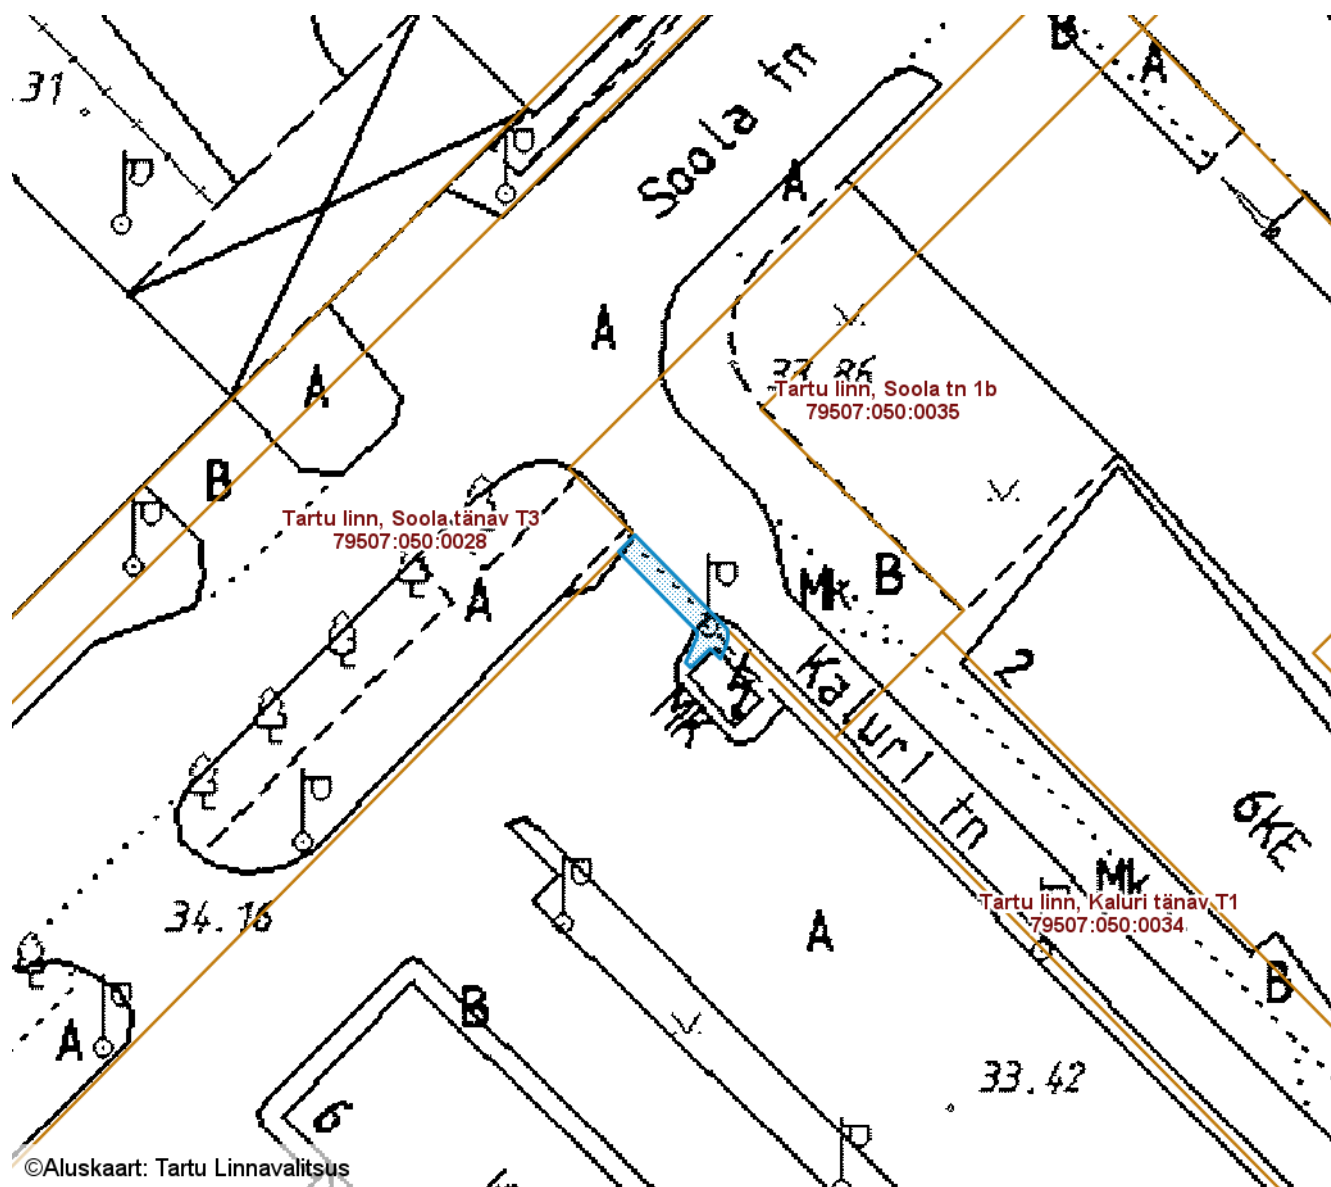

ISIKLIKU KASUTUSÕIGUSEGA KOORMATAVA

ALA SKEEM

Tartu linn, Turu tn 6 // 6a (79507:050:0001)

M 1 : 500

Isikliku kasutusõigusega seatav
maa-ala 16 m²
(0,4 kV maakaabelliin)

Nr	X	Y	Nr	X	Y
1	6474039.13	659786.05	17	6474032.94	659789.99
2	6474032.94	659792.14	18	6474033.45	659789.49
3	6474032.55	659792.19	19	6474038.04	659784.98
4	6474032.26	659792.17			
5	6474031.73	659792.03			
6	6474030.97	659791.70			
7	6474031.65	659791.02			
8	6474030.40	659789.73			
9	6474030.72	659789.40			
10	6474032.36	659790.13			
11	6474032.45	659790.15			
12	6474032.54	659790.16			
13	6474032.63	659790.16			
14	6474032.72	659790.14			
15	6474032.80	659790.10			
16	6474032.88	659790.05			